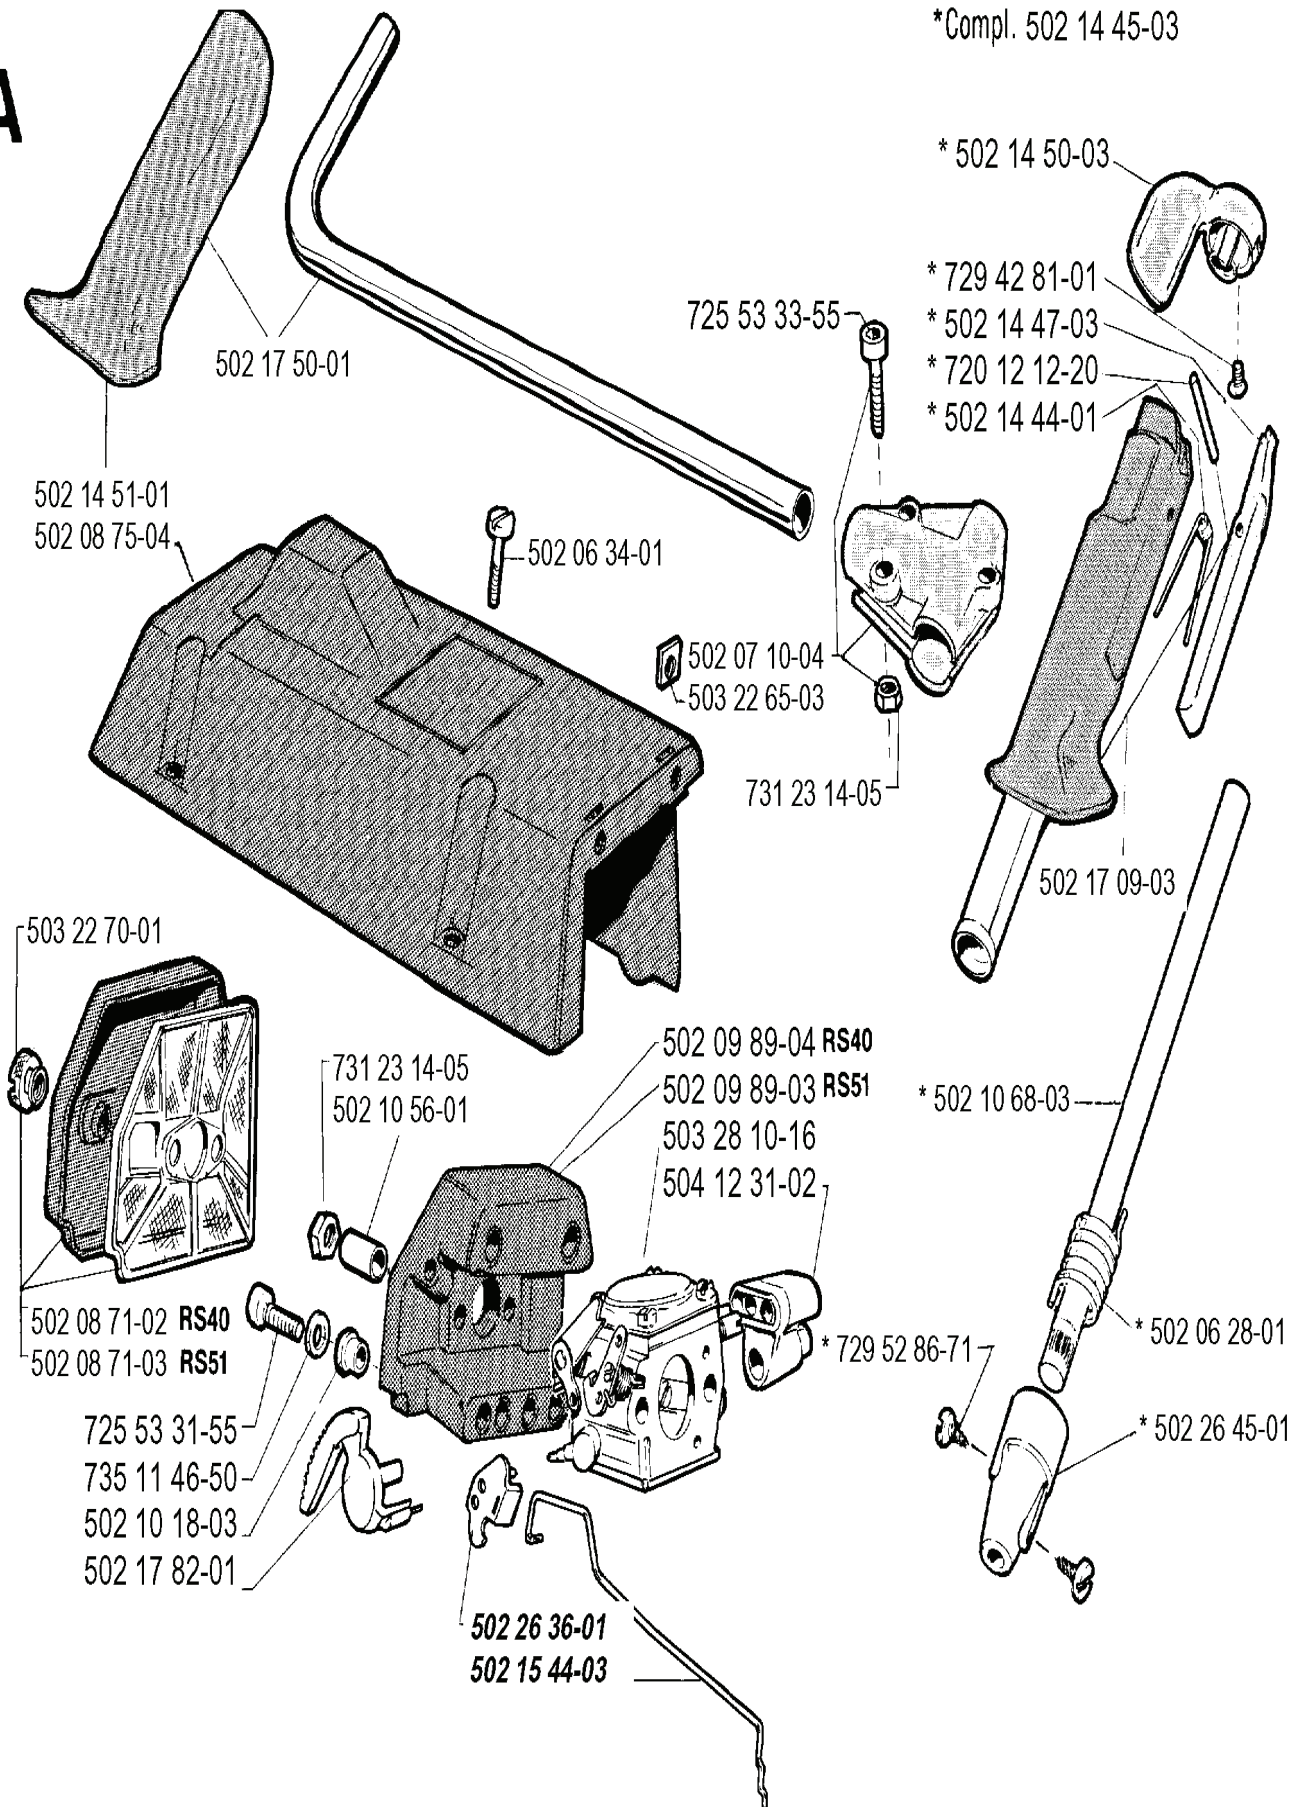

A

*Compl. 502 14 45-03

* 502 14 50-03

* 729 42 81-01

* 502 14 47-03

* 720 12 12-20

* 502 14 44-01

502 17 50-01

725 53 33-55

502 14 51-01
502 08 75-04

502 06 34-01

502 07 10-04
503 22 65-03

731 23 14-05

502 17 09-03

503 22 70-01

731 23 14-05
502 10 56-01

502 09 89-04 RS40
502 09 89-03 RS51
503 28 10-16
504 12 31-02

* 502 10 68-03

502 08 71-02 RS40
502 08 71-03 RS51

* 729 52 86-71

* 502 06 28-01

725 53 31-55
735 11 46-50
502 10 18-03
502 17 82-01

* 502 26 45-01

502 26 36-01
502 15 44-03