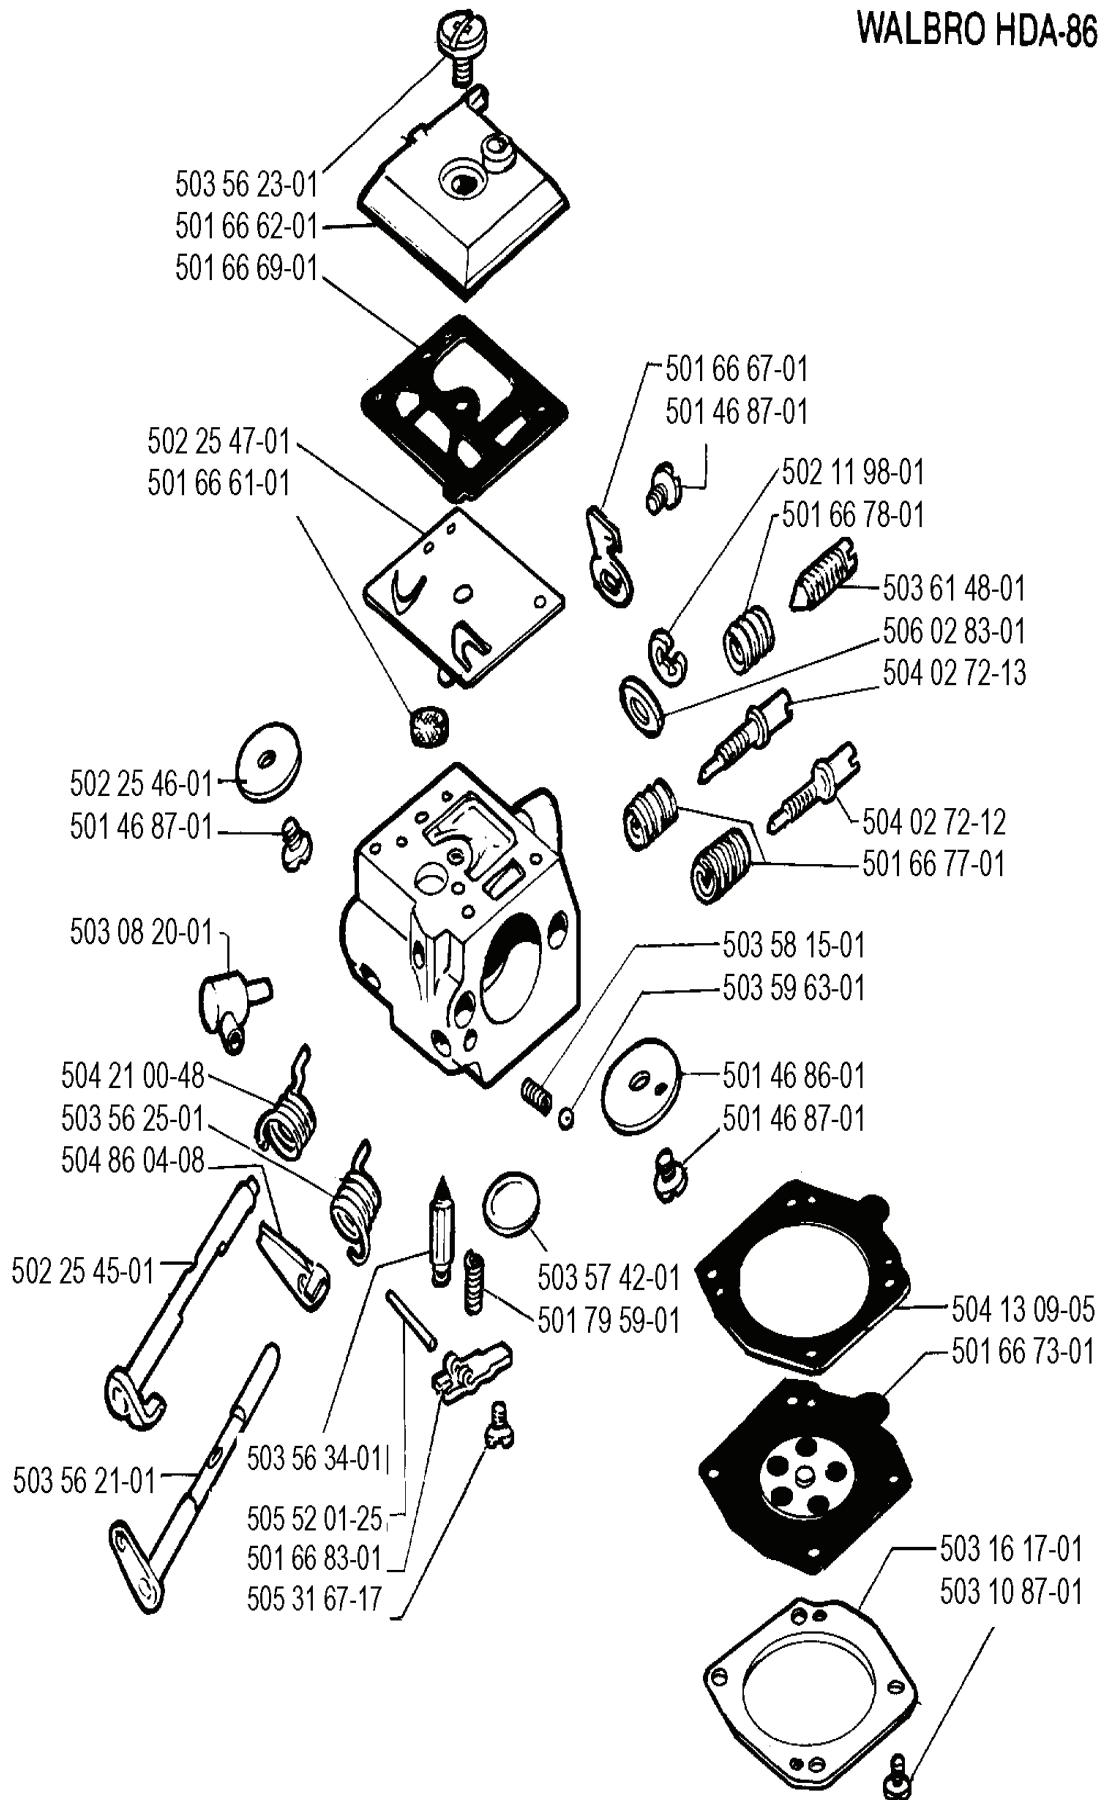

G

WALBRO HDA-86