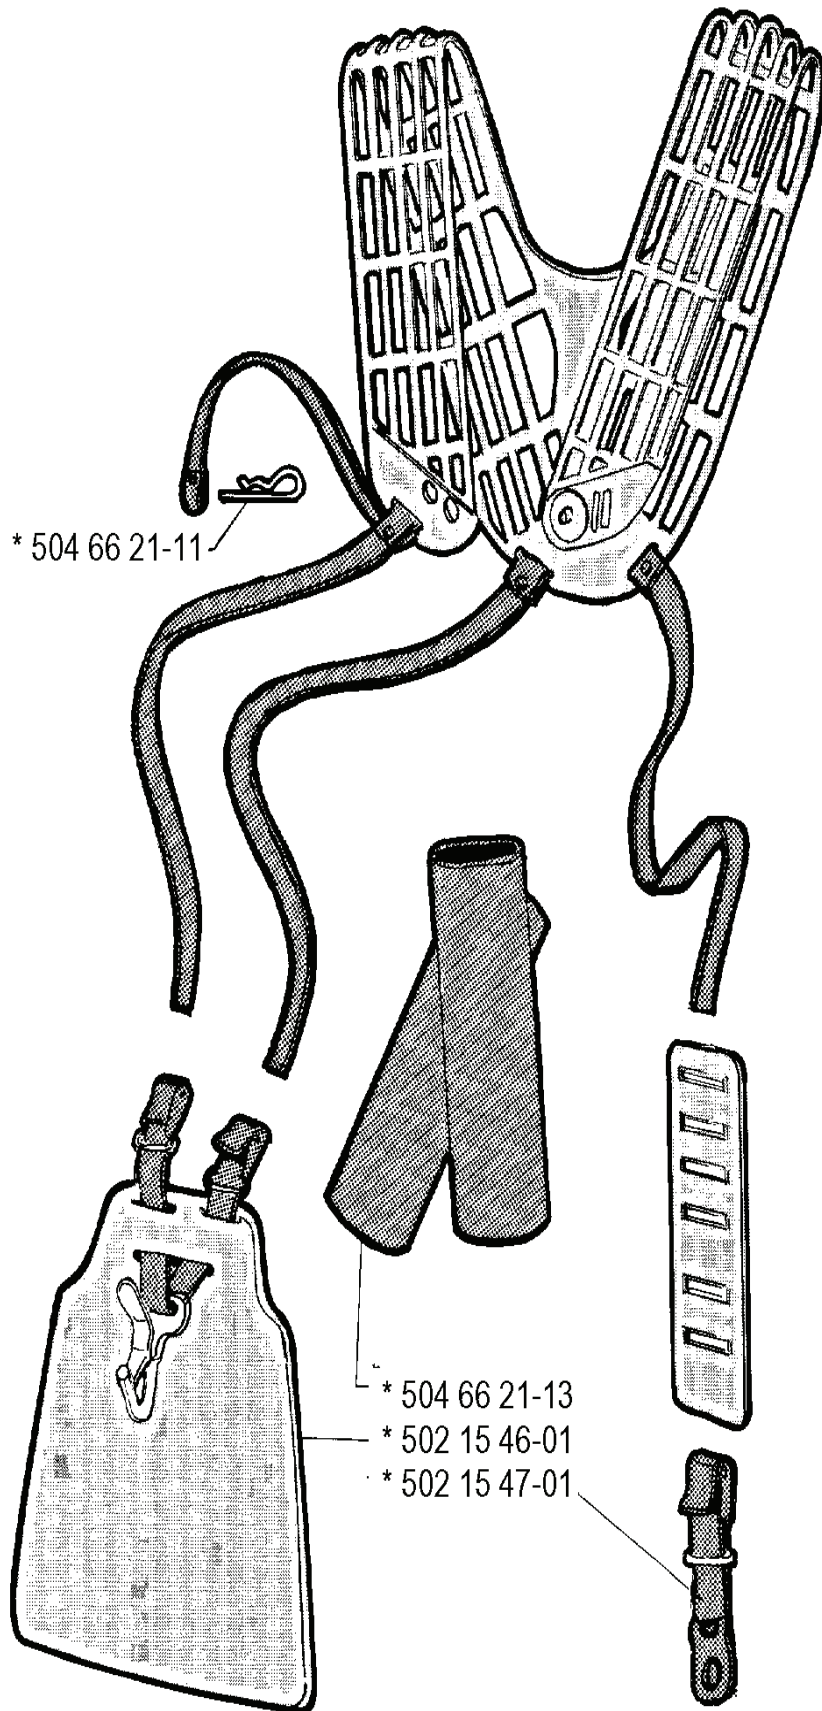

C

*Compl. 502 15 45-01 RS 40 RS51