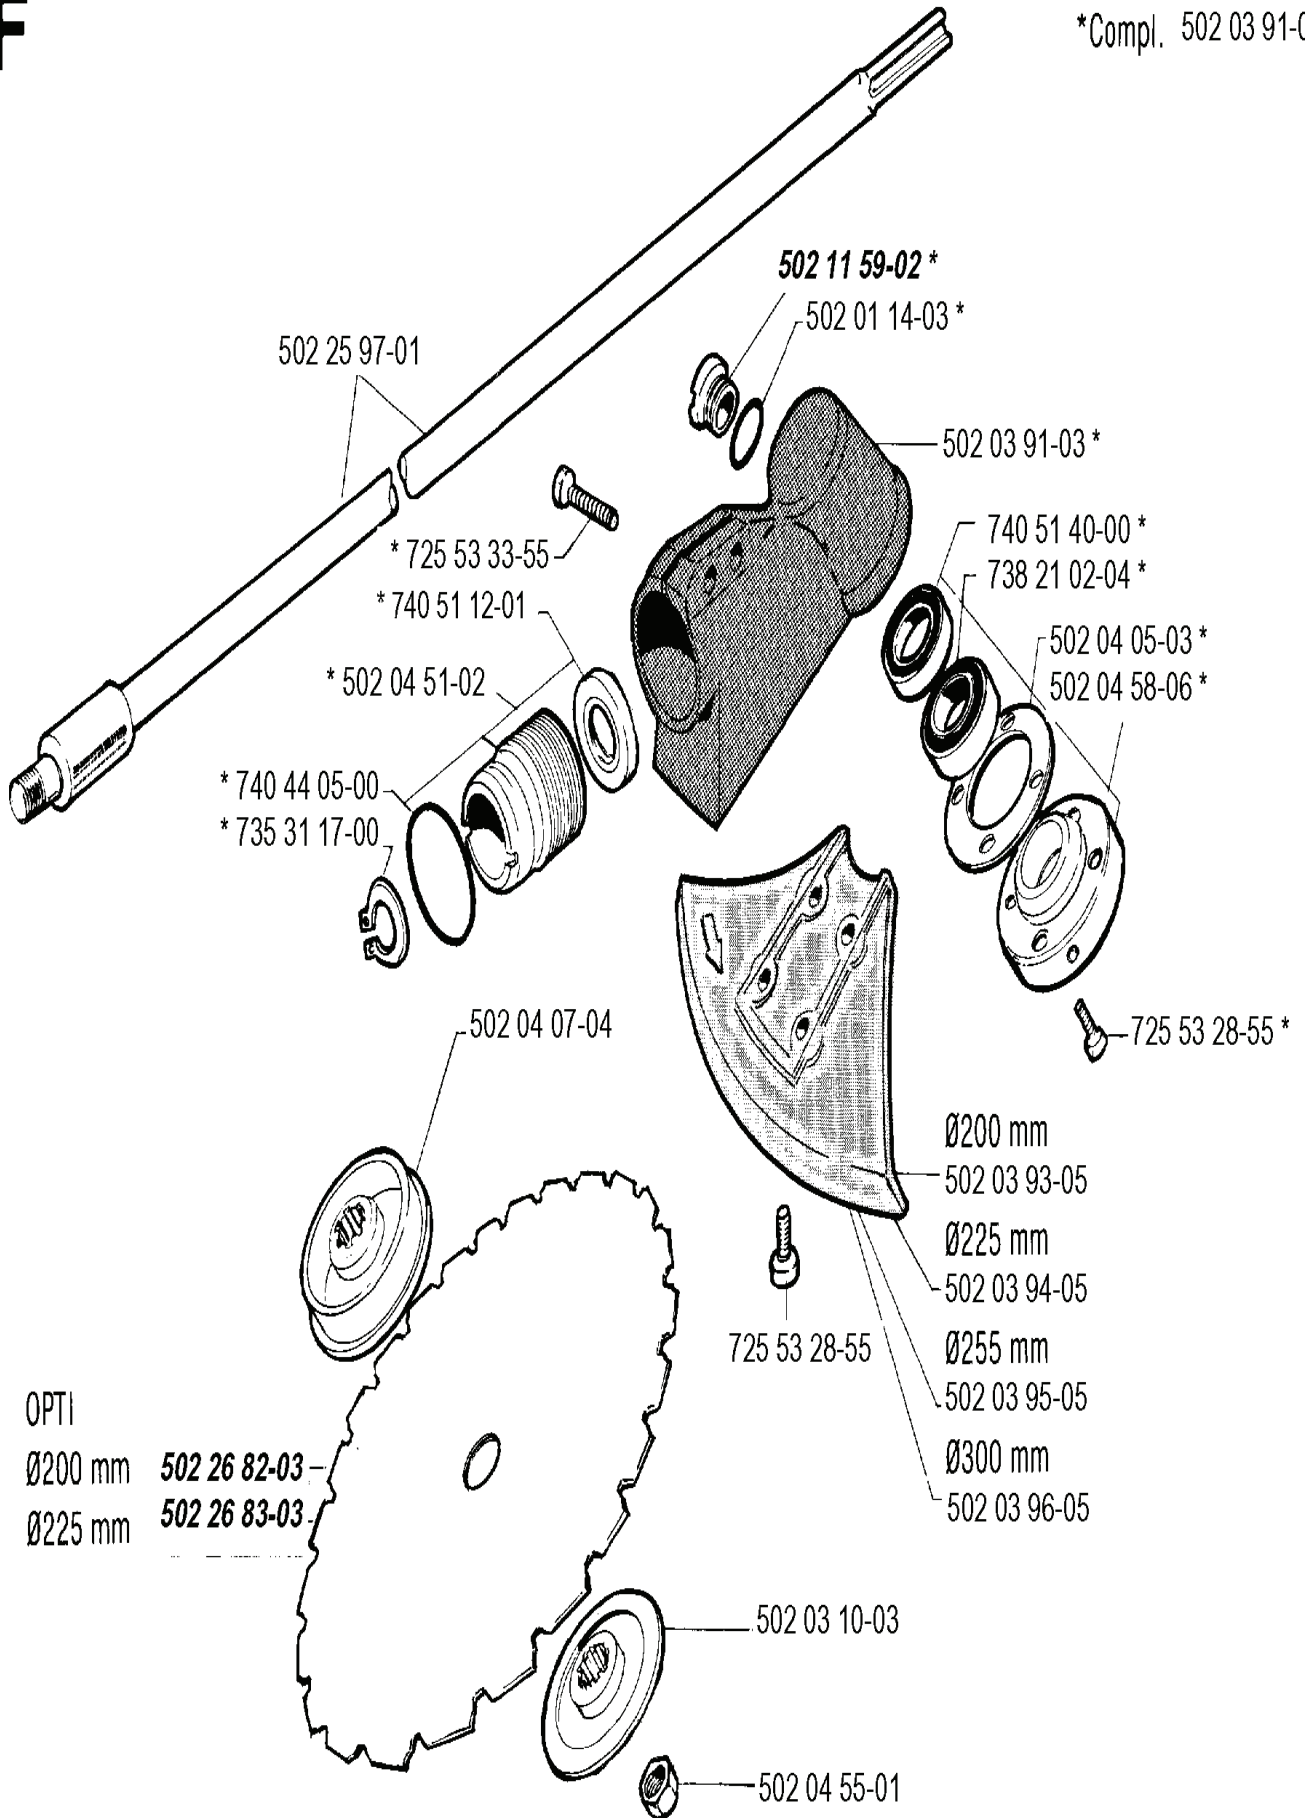

F

*Compl. 502 03 91-03