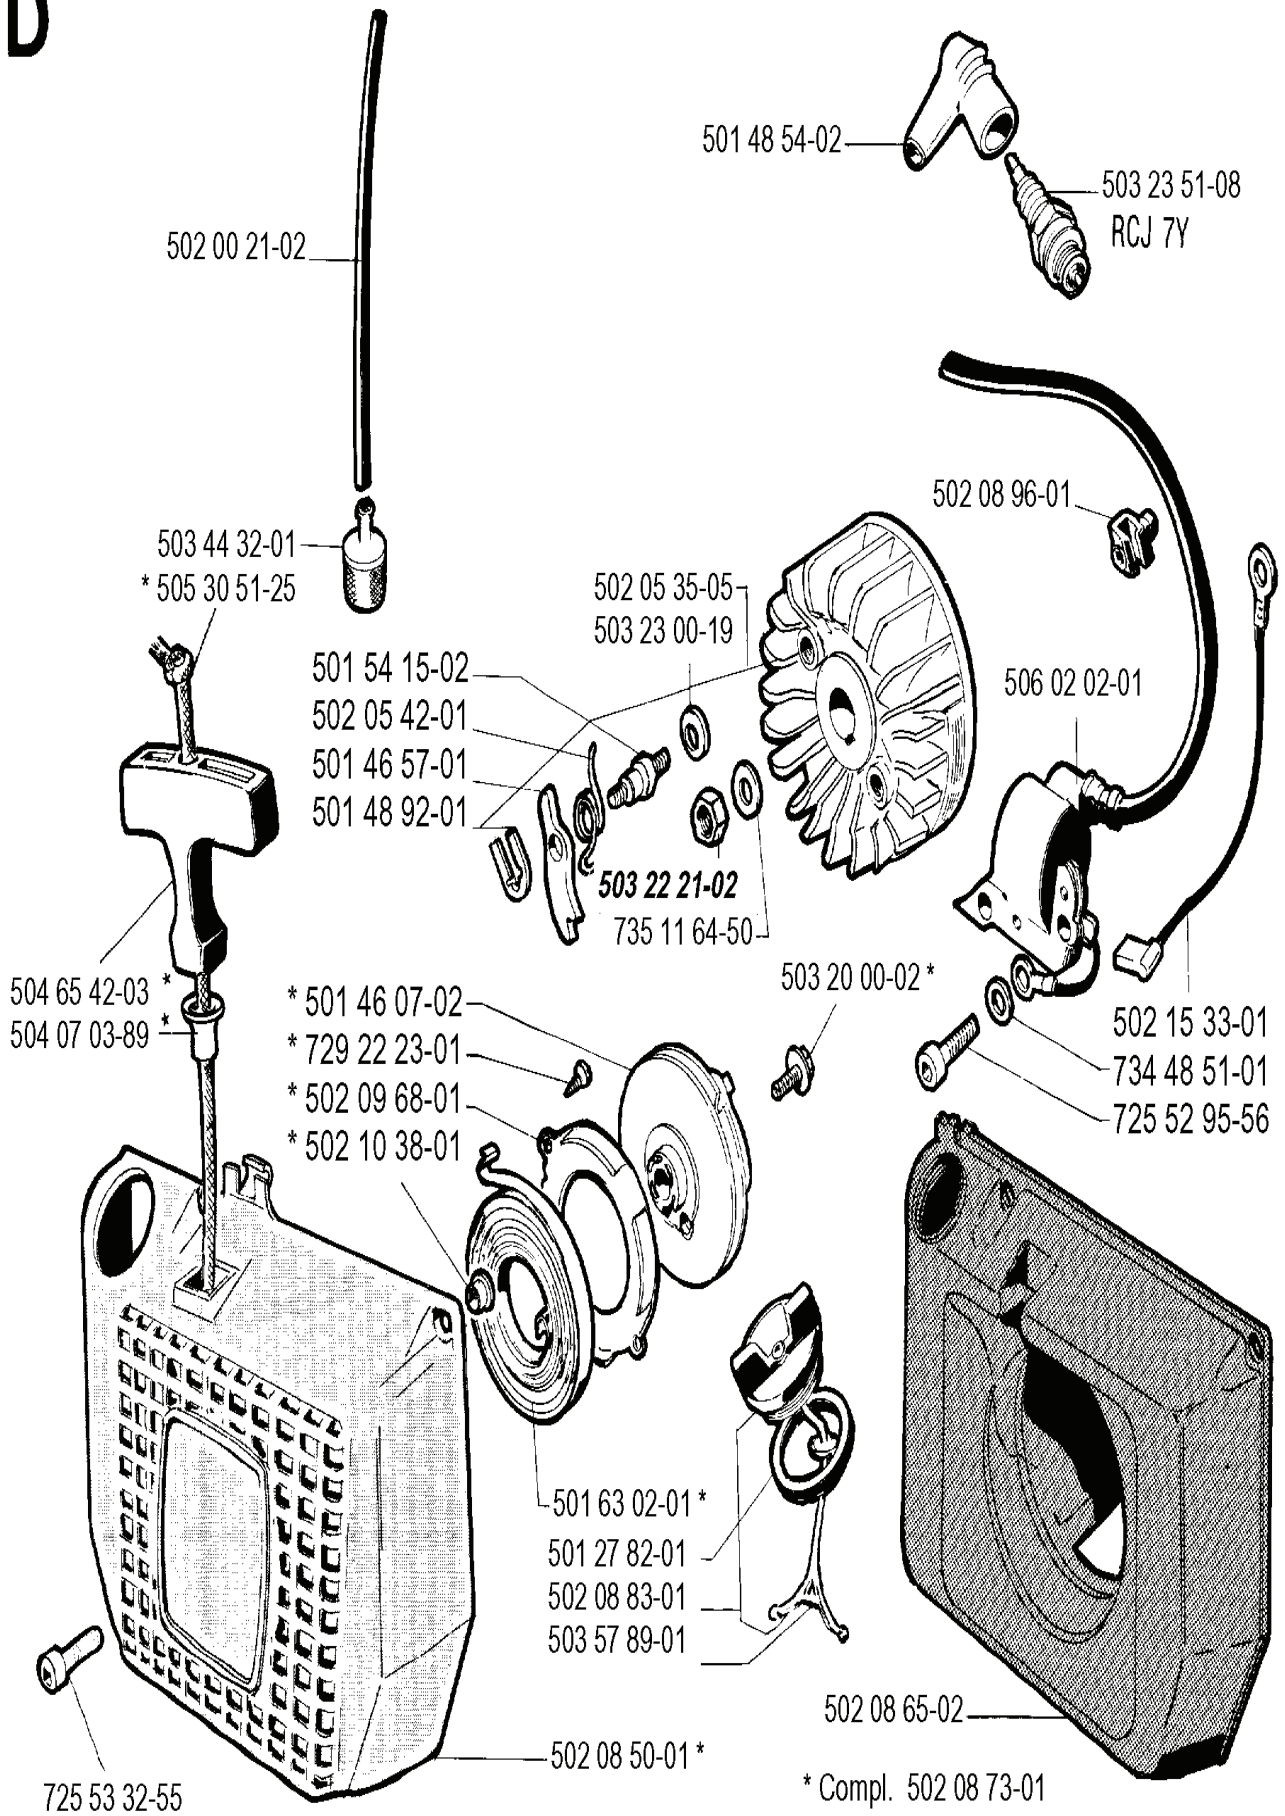

# D

REF.	ART. NR	ARTIKELBESKRIVNING	ANMÄRKNING	KIT
502 00 21-02	502002102	BRÄNSLESLANG		1
503 44 32-01	503443201	BRÄNSLEFILTER		1
505 30 51-25	505305125	STARTSNÖRE		1
504 65 42-03	504654203	STARHANDTAG		1
504 07 03-89	504070389	HYLSA		1
725 53 32-55	725533255	SCREW		1
502 10 38-01	502103801	DISTANSHYLSA		1
502 09 68-01	502096801	TÄCKBRICKA		1
729 22 23-01	729222301	SCREW		1
501 46 07-02	501460702	LINHJUL KPL		1
501 48 92-01	501489201	LÅSBRICKA		1
501 46 57-01	501465701	MEDBRINGARHAKE		1
502 05 42-01	502054201	FJÄDER		1
501 54 15-02	501541502	DRIVE PIN		1
502 05 35-05	502053505	SVÅNGHJUL KPL		1
503 23 00-19	503230019	BRICKA		1
503 22 21-02	503222102	LOCK NUT		1
735 11 64-50	735116450	FJÄDERBRICKA		1
501 63 02-01	501630201	RETURFJÄDER		1
501 27 82-01	501278201	PACKNING		1
502 08 83-01	502088301	TANKLOCK KPL		1
503 57 89-01	503578901	HÅLLARE		1
502 08 50-01	502085001	STARTAPPARATHUS		1
502 08 73-01	502087301	STARTAPPARAT KPL		1
502 08 65-02	502086502	BRÄNSLETANK KPL		1
503 20 00-02	503200002	SKRUV EHHFM		1
501 48 54-02	501485402	TÄNDSTIFTSSKYDD		1
725 52 95-56	725529556	SKRUV IHSCM		1
734 48 51-01	734485101	BRICKA		1
502 15 33-01	502153301	KORTSLUTNINGSKABEL		1
506 02 02-01	506020201	IGNITION UNIT		1
502 08 96-01	502089601	KABELHÅLLARE		1
503 23 51-08	503235108	TÄNDSTIFT	RCJ 7Y	1

504 98 00-20

502 02 60-02

501 68 89-01  
501 69 17-01

501 60 02-02

950 26 71-09

502 02 61-01

---

REF.	ART. NR	ARTIKELBESKRIVNING	ANMÄRKNING	KIT
502 26 35-01	502263501	DEKAL		1
503 50 23-01	503502301	DEKAL		1
503 50 69-01	503506901	DEKAL		1
502 26 27-01	502262701	DEKAL		1
502 26 28-01	502262801	DEKAL		1
504 98 00-20	504980020	FETT		1
501 60 02-02	501600202	SKRUVMEJSEL		1
502 02 60-02	502026002	HYLSNYCKEL		1
502 02 61-01	502026101	STOPP		1
950 26 71-09	950267109	NYCKEL		1
501 69 17-01	501691701	KOMBINYCKEL		1
501 68 89-01	501688901	KOMBINYCKEL		1
501 19 22-01	501192201	VERKTYG		1